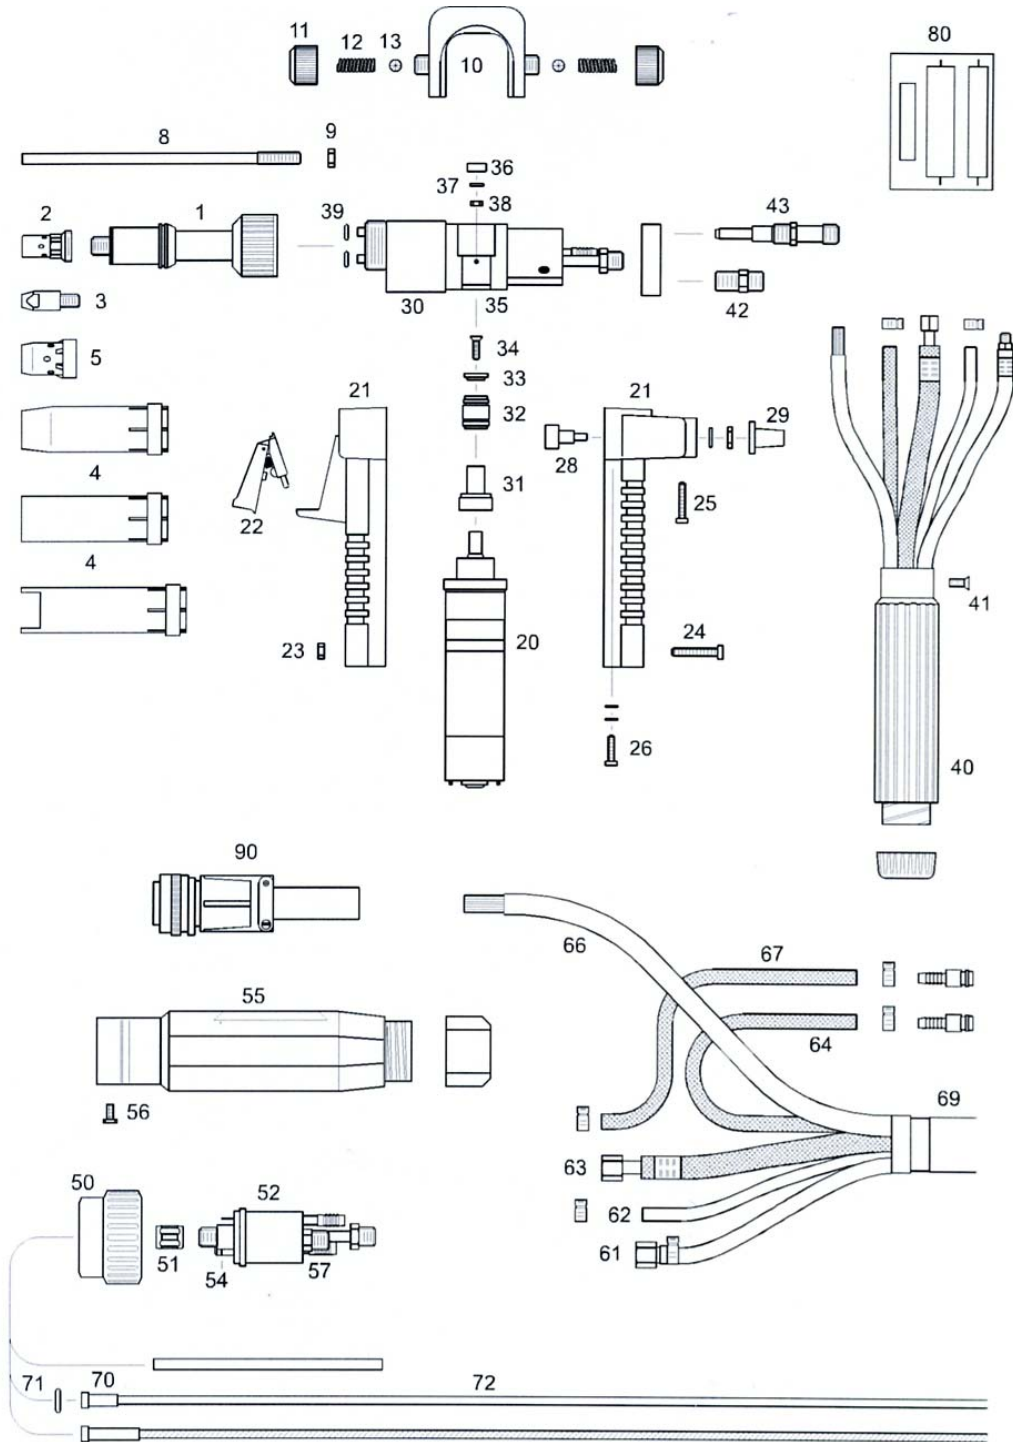

OVERZICHT ONDERDELEN PPW 400

MIG LASTOORTS PUSH-PULL PPW 400

artikelnummer		Omschrijving	Type	Eenheid	
Leverancier	Tramex				
		2620145	Push Pull toorts WG recht	PPW 400 4 M	st
		2620150	Push Pull toorts WG recht	PPW 400 6 M	st
		2620155	Push Pull toorts WG recht	PPW 400 8 M	st
	pos.				
2440200	1	2622506	Branderhals recht	PPW 400	st
2440300	1	2622509	Branderhals gebogen	PPW 400	st
ME0081	2	2609705	Kontakttiphouder kort M6	Plus 400+500+600	st
ME0076	2	2609706	Kontakttiphouder kort M8	Plus 400+500+600	st
ME0082	2	2609707	Kontakttiphouder lang M6	Plus 400+500+600	st
ME0083	2	2609708	Kontakttiphouder lang M8	Plus 400+500+600	st
ME0390	2	2609710	Kontakttiphouder lang M6	Plus 400+500+600 Cu	st
ME0391	2	2609711	Kontakttiphouder kort M8	Plus 400+500+600 Cu	st
MD0005-08	3	2605090	Kontakttip	M8 0,8 MM	st
MD0005-10	3	2605100	Kontakttip	M8 1,0 MM	st
MD0005-12	3	2605110	Kontakttip	M8 1,2 MM	st
MD0005-14	3	2605115	Kontakttip	M8 1,4 MM	st
MD0005-16	3	2605120	Kontakttip	M8 1,6 MM	st
MD0005-20	3	2605125	Kontakttip	M8 2,0 MM	st
MD0005-24	3	2605130	Kontakttip	M8 2,4 MM	st
MD0005-58	3	2605170	Kontakttip Alum.	M8 0,8 MM	st
MD0005-60	3	2605180	Kontakttip Alum.	M8 1,0 MM	st
MD0005-62	3	2605185	Kontakttip Alum.	M8 1,2 MM	st
MD0005-66	3	2605190	Kontakttip Alum.	M8 1,6 MM	st
MD0005-70	3	2605195	Kontakttip Alum.	M8 2,0 MM	st
MD0005-74	3	2605200	Kontakttip Alum.	M8 2,4 MM	st
MD0005-80	3	2605305	Kontakttip CUCRZR	M8 1,0 MM	st
MD0005-82	3	2605310	Kontakttip CUCRZR	M8 1,2 MM	st
MD0005-86	3	2605315	Kontakttip CUCRZR	M8 1,6 MM	st
MC0268	4	2607231	Gasmondstuk konisch	Plus 26+400+500+600	st
MC0290	4	2607232	Gasmondstuk extra konisch	Plus 26+400+500+600	st
MC0291	4	2607230	Gasmondstuk cilindrisch	Plus 26+400+500+600	st
MC0292	4	2607233	Gasmondstuk flesvormig	Plus 26+400+500+600	st
MC0293	4	2607234	Gasmondstuk puntlas	Plus 26+400+500+600	st
ME0579	5	2609790	Gasverdeler keramisch	Plus 400+500+600	st
ME0074	5	2609703	Gasverdeler zwart	Plus 400+500+600	st
ME0079	5	2609704	Gasverdeler wit	Plus 400+500+600	st
ME0479	5	2609712	Gasverdeler bruin	Plus 400+500+600	st
2660201	8	2622206	Draadgel. buis recht	PPL 260 + PPW 400	st
2660301	8	2622209	Draadgel. buis gebogen	PPL 260 + PPW 400	st
2660202	9	2622207	6-kantmoer plat M6	PPL 260 + PPW 400	st
2660900	10	2622221	Spankap compleet	PPL 260 + PPW 400	st
2660903	11	2622224	Schroefkap	PPL 260 + PPW 400	st
2660903	12	2622224	Schroefkap	PPL 260 + PPW 400	st
2660901	13	2622222	Kogel	PPL 260 + PPW 400	st
2662200	20	2622242	Motor	PPL 260 + PPW 400	st
2662224	20	2622586	Motor 24V	PPW 400	st
2661000	21	2622225	Handgreep L+R	PPL 260 + PPW 400	st
BX0020	22	2609021	Drukschakelaar	Diverse toortsen	st
BX0024	22	2609161	Schakelaar v.handgreep	Alle ERGOPLUS toorts	st